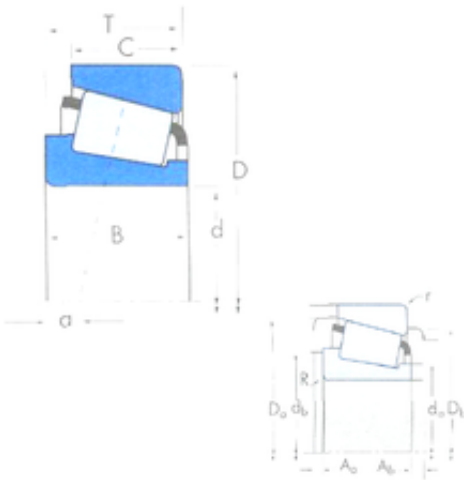

China 608zz Bearing Supplier

Large stock M348449/M348410 taper roller bearing timken P6 precision timken track roller bearings for sale

Bearing No. M348449/M348410

M348449/M348410 Bearing 2D drawings and 3D CAD models

Size	247.65x346.075x63.5 mm
Bore Diameter	247,65 mm
Outer Diameter	346,075 mm
Width	63,5 mm
d	247,65 mm
D	346,075 mm
T	63,5 mm
B	63,5 mm
C	50,8 mm
R	6,3 mm
r	6,3 mm
a -	1,3 mm
Da	332 mm
db	273 mm
da	263 mm
Db	321 mm
Aa	4 mm
Ab	3,6 mm
Weight	17,59 Kg
Basic static load rating (C0)	1620 kN
Factor (G1)	1450,8
Factor (G2)	212,9
Factor (Cg)	0,0436
Factor (K)	1,7
Basic dynamic load rating	204